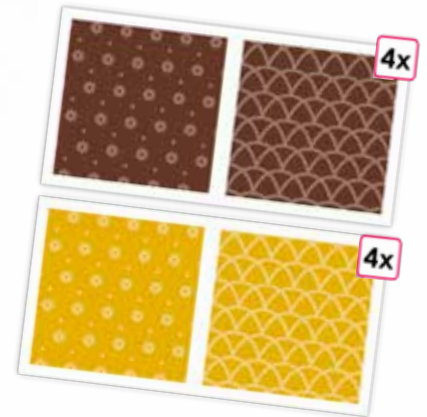

Thème 'Chant hivernal'

Ce kit contient: 1 duo de gabarits 30x30 'Mixte Boston', 1 page Reportage 30x30 'Chocolat', 1 page Tendance 30x30 'Moutarde', 1 planche de saynètes imprimées 'Chant hivernal', 1 feuille de papier imprimé duo 'Chocolat-moutarde', 1 feuille de papier imprimé 'Essentiel chocolat', 6 fiches illustrées par un croquis et 24 modèles. **Le tout présenté d'une pochette velcro au format 40x33cm.**

Deze kit bestaat uit: 1 duo van sjablonen 30x30 'Mixte Boston', 1 pagina Reportage 30x30 'Chocolat', 1 pagina Tendance 30x30 'Moutarde', 1 A4 pagina met afgedrukte tekeningen 'Chant hivernal', 1 A4 pagina duo papier 'Chocolat-moutarde', 1 A4 pagina bedrukt papier 'Essentiel chocolat', 6 geïllustreerde kaarten met een schets en 24 modellen. Alles verpakt in een velcro-pakje van 40x33cm

ALI 1520

Kit Azza Studio

'Boston'

22,00€ - 33,00CHF

□
GAB 746
Gabarit 30x30
/ 30x30 Sjablone
'Mixte Boston'
11,50€ - 17,30CHF

□
PAP 0057
Papiers imprimés
/ Bedrukt papier
'Essentiel chocolat'
(A4 - 2x4 pages - Recto/verso
2x4 pagina's - 90 gr.)
4,00€ - 6,00CHF

□
ALB 7508
Pages reportage 30x30
/ Pagina's reportage 30x30
'Chocolat'
14,90€ - 22,40CHF

□
ALB 7509
Pages tendance 30x30
/ Pagina's tendance 30x30
'Moutarde'
14,90€ - 22,40CHF

□
PAP 2016
Papiers imprimés duo
/ Bedrukt duo papier
'Chocolat/Moutarde'
(A4 - 170 gr.) • 5,70€ - 8,60CHF